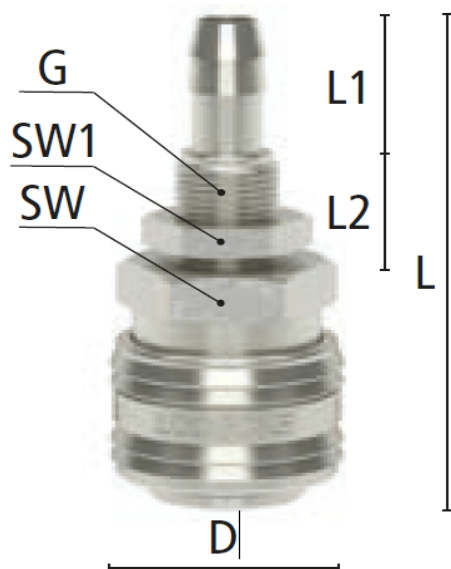

### Algemene specificaties

- Met één hand te bedienen
- Universeel
- Messing 58 vernikkeld
- Het schuifhuis beschermt de body van de koppeling tegen vuil
- Geschikt voor laag vacuüm bij lage koppelkracht
- Geschikt voor persluchttoepassingen in industrie
- Geschikt voor water en andere media

## Materialen

|                     |                          |
|---------------------|--------------------------|
| <b>Body</b>         | Messing MS 58 vernikkeld |
| <b>Huls</b>         | Messing MS 58 vernikkeld |
| <b>Body klep</b>    | Messing MS 58 vernikkeld |
| <b>Klep</b>         | Messing MS 58 vernikkeld |
| <b>Plug</b>         | Messing MS 58 vernikkeld |
| <b>Vering</b>       | RVS 1.4310               |
| <b>Pen</b>          | RVS 1.4305               |
| <b>Afdichtingen</b> | NBR                      |

## Enkelzijdige afsluiting

*Koppeling met klep - nippel zonder klep*

**Let op:** Wanneer de koppeling niet met de nippel gekoppeld is bestaat er kans op lekkage uit de nippel.

## Dimensies

| Artikelnummer | Slang | L  | SW | D  | L1 | L2 | SW1 | Gewicht |
|---------------|-------|----|----|----|----|----|-----|---------|
| ESN6TSV       | 6 mm  | 62 | 22 | 27 | 17 | 14 | 17  | 87      |
| ESN8TSV       | 8 mm  | 62 | 22 | 27 | 17 | 14 | 17  | 88      |
| ESN10TSV      | 10 mm | 70 | 22 | 27 | 25 | 14 | 19  | 90      |