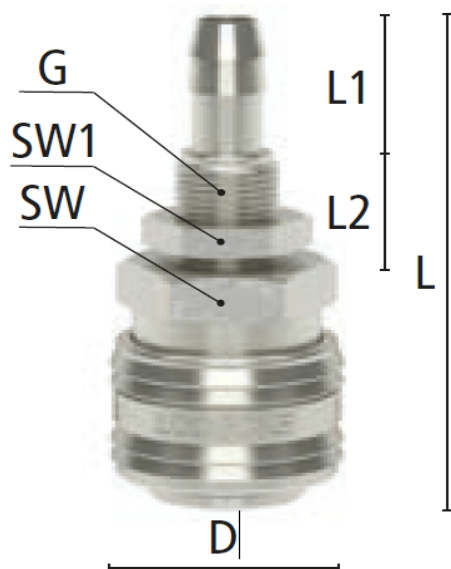

### Algemene specificaties

- Met één hand te bedienen
- Universeel
- Messing 58 vernikkeld
- Het schuifhuis beschermt de body van de koppeling tegen vuil
- Geschikt voor laag vacuüm bij lage koppelkracht
- Geschikt voor persluchttoepassingen in industrie
- Geschikt voor water en andere media

## Materialen

<b>Body</b>	Messing MS 58 vernikkeld
<b>Huls</b>	Messing MS 58 vernikkeld
<b>Body klep</b>	Messing MS 58 vernikkeld
<b>Klep</b>	Messing MS 58 vernikkeld
<b>Plug</b>	Messing MS 58 vernikkeld
<b>Vering</b>	RVS 1.4310
<b>Pen</b>	RVS 1.4305
<b>Afdichtingen</b>	NBR

## Enkelzijdige afsluiting

*Koppeling met klep - nippel zonder klep*

**Let op:** Wanneer de koppeling niet met de nippel gekoppeld is bestaat er kans op lekkage uit de nippel.

## Dimensies

Artikelnummer	Slang	L	SW	D	L1	L2	SW1	Gewicht
ESN6TSV	6 mm	62	22	27	17	14	17	87
ESN8TSV	8 mm	62	22	27	17	14	17	88
ESN10TSV	10 mm	70	22	27	25	14	19	90