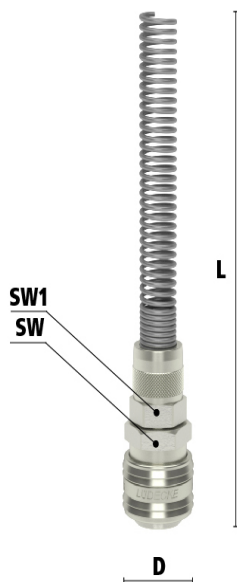

KOP.EUR7,2 OSK 6/8MM MES/NI AK

Product Images

Algemene specificaties

- Met één hand te bedienen
- Universeel
- Messing 58 vernikkeld
- Het schuifhuis beschermt de body van de koppeling tegen vuil
- Geschikt voor laag vacuüm bij lage koppelkracht
- Geschikt voor persluchttoepassingen in industrie
- Geschikt voor water en andere media

Éénhandsbediening

Koppelen: steek de nippel in de koppeling.

Ontkoppelen: Schuif het huis van de koppeling naar achteren.

Materialen

Body	Messing MS 58 vernikkeld
Huls	Messing MS 58 vernikkeld
Body klep	Messing MS 58 vernikkeld
Klep	Messing MS 58 vernikkeld
Plug	Messing MS 58 vernikkeld
Vering	RVS 1.4310
Pen	RVS 1.4305
Afdichtingen	NBR

Let op: Wanneer de koppeling niet met de nippel gekoppeld is bestaat er kans op lekkage uit de nippel.

Dimensies

Artikelnummer	Slang	L	SW	D	SW1	Gewicht
ESN4TQF	4x6 mm	125	22	27	12	85
ESN58TQF	5x8 mm	130	22	27	14	88
ESN6TQF	6x8 mm	130	22	27	14	90
ESN65TQF	6,5x10 mm	130	22	27	17	95
ESN8TQF	8x10 mm	136	22	27	19	120
ESN812TQF	8x12 mm	140	22	27	19	130
ESN9TQF	9x12 mm	126	22	27	19	141

Additional Information

EAN Code	8719426592786
Artikelnummer	ESN6TQF
Doorlaat	DN 7,2
Fabrikant	Ludecke
Insteeknippel of snelkoppeling?	Snelkoppeling
Profiel	Overig
Veiligheidsnorm	Niet conform ARBO
Aansluiting	6x8 mm
Bediening	Schuifhuls
Klep	Ja, enkelvoudige afsluiting
Materiaal	Messing vernikkeld
Type aansluiting	Slangpilaar opschroefwartel
Merk	Ludecke