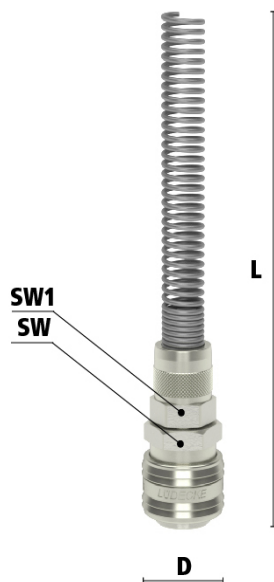

Let op: deze koppelingen kunnen gebruikt worden met insteeknippels DN 7.2 zonder klep. Echter, dubbelzijdige afsluiting insteeknippels kunnen niet verbonden worden met de standaard DN 7.2 koppelingen.

Dimensies

Artikelnummer	Slang	L	SW	D	SW1	Gewicht
ESN4TQFAB	4x6 mm	125	22	27	12	85
ESN5TQFAB	5x8 mm	130	22	27	14	88
ESN6TQFAB	6x8 mm	130	22	27	14	90
ESN65TQFAB	6,5x10 mm	130	22	27	17	95
ESN8TQFAB	8x10 mm	136	22	27	19	120
ESN812TQFAB	8x12 mm	140	22	27	19	130
ESN9TQFAB	9x12 mm	126	22	27	19	141