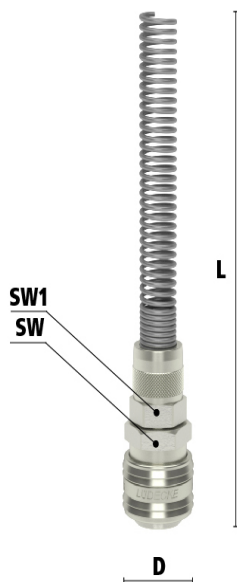

## Materialen

<b>Body</b>	Messing MS 58 vernikkeld
<b>Huls</b>	Messing MS 58 vernikkeld
<b>Body klep</b>	Messing MS 58 vernikkeld
<b>Klep</b>	Messing MS 58 vernikkeld
<b>Plug</b>	Messing MS 58 vernikkeld
<b>Vering</b>	RVS 1.4310
<b>Pen</b>	RVS 1.4305
<b>Afdichtingen</b>	NBR

## Enkelzijdige afsluiting

*Koppeling met klep - nippel zonder klep*

**Let op:** Wanneer de koppeling niet met de nippel gekoppeld is bestaat er kans op lekkage uit de nippel.

## Dimensies

Artikelnummer	Slang	L	SW	D	SW1	Gewicht
ESN4TQF	4x6 mm	125	22	27	12	85
ESN58TQF	5x8 mm	130	22	27	14	88
ESN6TQF	6x8 mm	130	22	27	14	90
ESN65TQF	6,5x10 mm	130	22	27	17	95
ESN8TQF	8x10 mm	136	22	27	19	120
ESN812TQF	8x12 mm	140	22	27	19	130
ESN9TQF	9x12 mm	126	22	27	19	141

## Additional Information

---

EAN Code	8719426592779
Artikelnummer	ESN58TQF
Doorlaat	DN 7,2
Fabrikant	Ludecke
Insteeknippel of snelkoppeling?	Snelkoppeling
Profiel	Overig
Veiligheidsnorm	Niet conform ARBO
Aansluiting	5x8 mm
Bediening	Schuifhuls
Klep	Ja, enkelvoudige afsluiting
Materiaal	Messing vernikkeld
Type aansluiting	Slangpilaar opschroefwartel
Merk	Ludecke