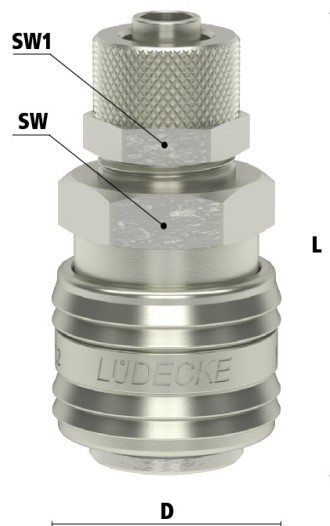

Éénhandsbediening

Koppelen: steek de nippel in de koppeling.

Ontkoppelen: Schuif het huis van de koppeling naar achteren.

Materialen

Body	Messing MS 58 vernikkeld
Huls	Messing MS 58 vernikkeld
Body klep	Messing MS 58 vernikkeld
Klep	Messing MS 58 vernikkeld
Plug	Messing MS 58 vernikkeld
Vering	RVS 1.4310
Pen	RVS 1.4305
Afdichtingen	NBR

Specificaties

Maximale werkdruk	35 bar
Werktemperatuur	-20 °C - +100 °C
DN	7.2
Draad	ISO 228
Stroomsnelheid	630 l/min
Bediening	Één hand
Media	Lucht/overig

Dubbelzijdige afsluiting

Koppeling - nippel

- Dubbele afsluiting om te voorkomen dat er media lekt bij het ontkoppelen
- Het ontwerp van de kleppen is gericht op het vloeien van media vanuit de koppeling naar de nippel
- Geschikt voor laag vacuum bij lage koppelkracht
- Kan gebruikt worden in toepassingen in pneumatiek of meet- en regeltechniek
- Kleppen aan beide zijden
- Wanneer ontkoppeld blijft de media in de slang, waardoor de druk op peil blijft

Let op: deze koppelingen kunnen gebruikt worden met insteeknippels DN 7.2 zonder klep. Echter, dubbelzijdige afsluiting insteeknippels kunnen niet verbonden worden met de standaard DN 7.2 koppelingen.

Dimensies

Artikelnummer	Slang	L	SW	D	SW1	Gewicht
ESN4TQAB	4x6 mm	44	22	27	12	73
ESN6TQAB	6x8 mm	44	22	27	14	78
ESN8TQAB	8x10 mm	48	22	27	17	83
ESN9TQAB	9x12 mm	48	22	27	17	85

Additional Information

EAN Code	8719426594179
Artikelnummer	ESN4TQAB
Doorlaat	DN 7,2
Fabrikant	Ludecke
Insteeknippel of snelkoppeling?	Snelkoppeling
Profiel	Euro
Veiligheidsnorm	Niet conform ARBO
Aansluiting	4x6 mm
Bediening	Schuifhuls
Klep	Ja, dubbele afsluiting
Materiaal	Messing vernikkeld
Type aansluiting	Slangpilaar opschroefwartel
Merk	Ludecke