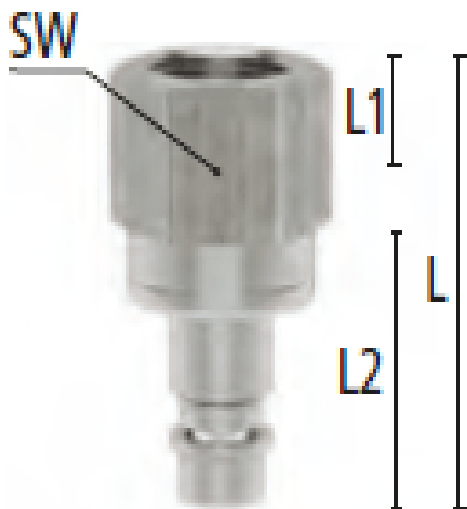

Let op: deze koppelingen kunnen gebruikt worden met insteeknippels DN 7.2 zonder klep. Echter, dubbelzijdige afsluiting insteeknippels kunnen niet verbonden worden met de standaard DN 7.2 koppelingen.

Dimensies

Artikelnummer	Draad	L	SW	L1	L2	Gewicht
ESN18NIAB	1/8" BSPP	44	22	10,5	20	64
ESN14NIAB	1/4" BSPP	44	22	10,5	20	64
ESN38NIAB	3/8" BSPP	44	22	10,5	20	57
ESN12NIAB	1/2" BSPP	44,5	24	12	20	62
ESN1415NIAB	M14 x 1,5	43,5	22	11	20	60
ESN1615NIAB	M16 x 1,5	43,5	22	11	20	60
ESN1815NIAB	M18 x 1,5	43,5	22	11	20	60