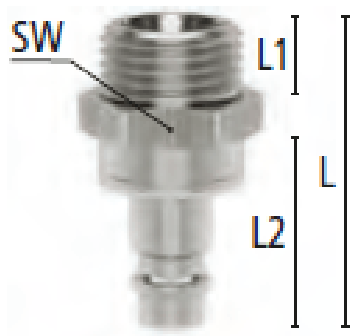

Let op: deze koppelingen kunnen gebruikt worden met insteeknippels DN 7.2 zonder klep. Echter, dubbelzijdige afsluiting insteeknippels kunnen niet verbonden worden met de standaard DN 7.2 koppelingen.

Dimensies

Artikelnummer	Draad	L	SW	L1	L2	Gewicht
ESN18NAAB	1/8" BSPP	43	22	9	20	45
ESN14NAAB	1/4" BSPP	43	22	9	20	45
ESN38NAAB	3/8" BSPP	44	22	10	20	48
ESN12NAAB	1/2" BSPP	44	24	10	20	60
ESN1415NAAB	M14 x 1,5	43	22	9	20	46
ESN1615NAAB	M16 x 1,5	43	22	9	20	46
ESN1815NAAB	M18 x 1,5	43	22	9	20	46