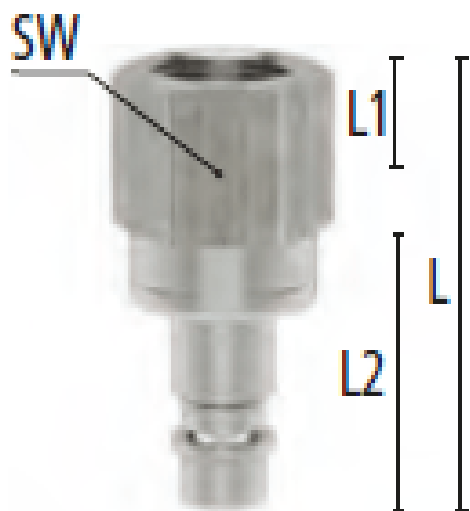

Let op: deze koppelingen kunnen gebruikt worden met insteeknippels DN 7.2 zonder klep. Echter, dubbelzijdige afsluiting insteeknippels kunnen niet verbonden worden met de standaard DN 7.2 koppelingen.

Dimensies

Artikelnummer	Draad	L	SW	L1	L2	Gewicht
ESN18NIAB	1/8" BSPP	44	22	10,5	20	64
ESN14NIAB	1/4" BSPP	44	22	10,5	20	64
ESN38NIAB	3/8" BSPP	44	22	10,5	20	57
ESN12NIAB	1/2" BSPP	44,5	24	12	20	62
ESN1415NIAB	M14 x 1,5	43,5	22	11	20	60
ESN1615NIAB	M16 x 1,5	43,5	22	11	20	60
ESN1815NIAB	M18 x 1,5	43,5	22	11	20	60