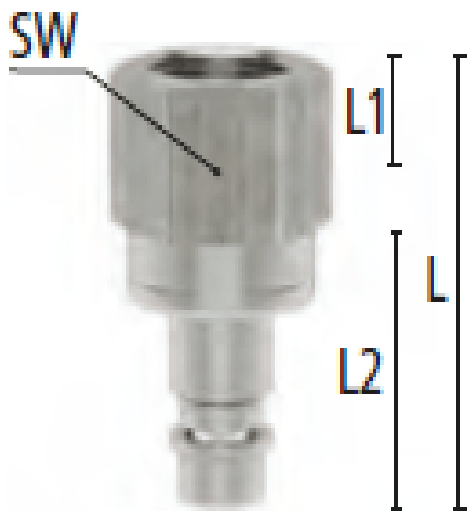

Let op: deze koppelingen kunnen gebruikt worden met insteeknippels DN 7.2 zonder klep. Echter, dubbelzijdige afsluiting insteeknippels kunnen niet verbonden worden met de standaard DN 7.2 koppelingen.

Dimensies

Artikelnummer	Draad	L	SW	L1	L2	Gewicht
ESN18NIAB	1/8" BSPP	44	22	10,5	20	64
ESN14NIAB	1/4" BSPP	44	22	10,5	20	64
ESN38NIAB	3/8" BSPP	44	22	10,5	20	57
ESN12NIAB	1/2" BSPP	44,5	24	12	20	62
ESN1415NIAB	M14 x 1,5	43,5	22	11	20	60
ESN1615NIAB	M16 x 1,5	43,5	22	11	20	60
ESN1815NIAB	M18 x 1,5	43,5	22	11	20	60