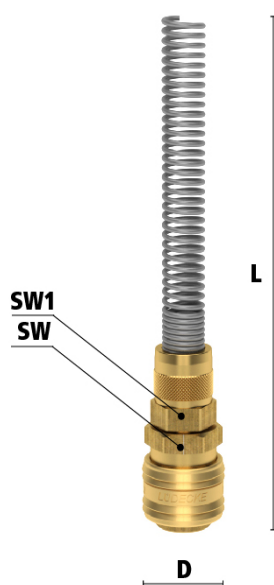

KOP.EUR7,2 DUB.AF.OSK 9/12MM MES AK

Product Images

Algemene specificaties

- Met één hand te bedienen
- Universeel
- Messing 58
- Dubbele afsluiting om lekkage te voorkomen bij het ontkoppelen
- Kleppenstructuur gericht op mediastroom van koppeling naar nippel
- Het schuifhuis beschermt de body van de koppeling tegen vuil
- Geschikt voor laag vacuüm bij lage koppelkracht
- Geschikt voor o.a. vloeibare media in bouw en controletechniek

Éénhandsbediening

Koppelen: steek de nippel in de koppeling.

Ontkoppelen: Schuif het huis van de koppeling naar achteren.

Materialen

Body	Messing MS 58
Huis	Messing MS 58
Body klep	Messing MS 58
Klep	Messing MS 58
Plug	Messing MS 58
Vering	RVS 1.4310
Borgring	RVS 1.4310
Afdichtingen	NBR
Pennen	RVS 1.4305

- Voorkomt dat er media lekt bij het ontkoppelen
- Kleppenstructuur gericht op het stromen van media van koppeling naar nippel
- Wanneer ontkoppeld blijft de media in de slang, waardoor de druk op peil blijft

Let op: deze koppelingen kunnen gebruikt worden met nippels DN 7.2 zonder klep. Echter, deze nippels kunnen niet verbonden worden met de standaard DN 7.2 koppelingen zonder klep.

Dimensies

Artikelnummer	Slang	L	SW	D	SW1	Gewicht
ES4TQFAB	4x6 mm	125	22	27	12	85
ES5TQFAB	5x8 mm	130	22	27	14	88
ES6TQFAB	6x8 mm	130	22	27	14	90
ES6510TQFAB	6,5x10 mm	130	22	27	17	95
ES8TQFAB	8x10 mm	136	22	27	19	120
ES812TQFAB	8x12 mm	140	22	27	19	130
ES9TQFAB	9x12 mm	126	22	27	19	141