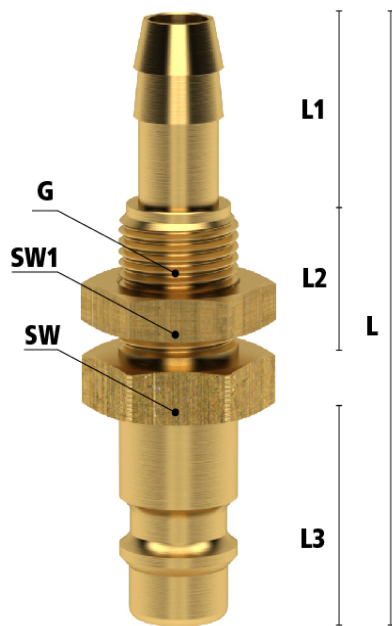

## Materialen

<b>Body</b>	Messing MS 58
<b>Huis</b>	Messing MS 58
<b>Body klep</b>	Messing MS 58
<b>Klep</b>	Messing MS 58
<b>Plug</b>	Messing MS 58
<b>Vering</b>	RVS 1.4310
<b>Pen</b>	RVS 1.4305
<b>Afdichtingen</b>	NBR

## Enkelzijdige afsluiting

*Koppeling met klep - nippel zonder klep*

**Let op:** Wanneer de koppeling niet met de nippel gekoppeld is bestaat er kans op lekkage uit de nippel.

## Dimensies

Artikelnummer	Slang	L	SW	L1	L2	L3	SW1	G	Gewicht
ES6SSV	6 mm	56	14	17	14	20	17	M12x1	30
ES8SSV	8 mm	56	17	17	14	20	17	M12x1	35
ES10SSV	10 mm	56	17	17	14	20	19	M14x1	42

## Additional Information

---

EAN Code	8719426593776
Artikelnummer	ES6SSV
Merk	Ludecke
Doorlaat	DN 7,2
Fabrikant	Ludecke
Insteeknippel of snelkoppeling?	Insteeknippel
Profiel	Euro
Soort	Grip
Veiligheidsnorm	Niet conform ARBO
Aansluiting	6mm
Klep	Nee
Materiaal	Messing
Type aansluiting	Slangpilaar
Alternatief voor	26SFTS06MXN Rectus 26SFTS06MXX Rectus 62735 RHH 65967 RHH
Afsluitsysteem	Insteeknippel zonder klep
Materiaal	Messing