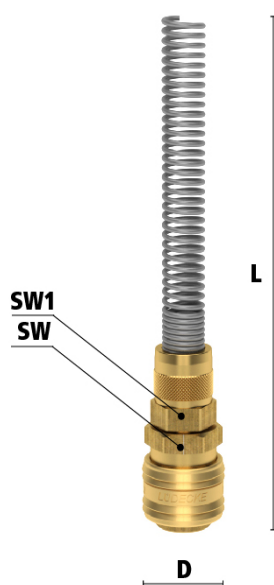

KOP.EUR7,2 DUB.AF. OSK 6.5/10MM AK

Product Images

Algemene specificaties

- Met één hand te bedienen
- Universeel
- Messing 58
- Dubbele afsluiting om lekkage te voorkomen bij het ontkoppelen
- Kleppenstructuur gericht op mediastroom van koppeling naar nippel
- Het schuifhuis beschermt de body van de koppeling tegen vuil
- Geschikt voor laag vacuüm bij lage koppelkracht
- Geschikt voor o.a. vloeibare media in bouw en controletechniek

Éénhandsbediening

Koppelen: steek de nippel in de koppeling.

Ontkoppelen: Schuif het huis van de koppeling naar achteren.

Materialen

Body	Messing MS 58
Huis	Messing MS 58
Body klep	Messing MS 58
Klep	Messing MS 58
Plug	Messing MS 58
Vering	RVS 1.4310
Borgring	RVS 1.4310
Afdichtingen	NBR
Pennen	RVS 1.4305

- Voorkomt dat er media lekt bij het ontkoppelen
- Kleppenstructuur gericht op het stromen van media van koppeling naar nippel
- Wanneer ontkoppeld blijft de media in de slang, waardoor de druk op peil blijft

Let op: deze koppelingen kunnen gebruikt worden met nippels DN 7.2 zonder klep. Echter, deze nippels kunnen niet verbonden worden met de standaard DN 7.2 koppelingen zonder klep.

Dimensies

Artikelnummer	Slang	L	SW	D	SW1	Gewicht
ES4TQFAB	4x6 mm	125	22	27	12	85
ES5TQFAB	5x8 mm	130	22	27	14	88
ES6TQFAB	6x8 mm	130	22	27	14	90
ES6510TQFAB	6,5x10 mm	130	22	27	17	95
ES8TQFAB	8x10 mm	136	22	27	19	120
ES812TQFAB	8x12 mm	140	22	27	19	130
ES9TQFAB	9x12 mm	126	22	27	19	141