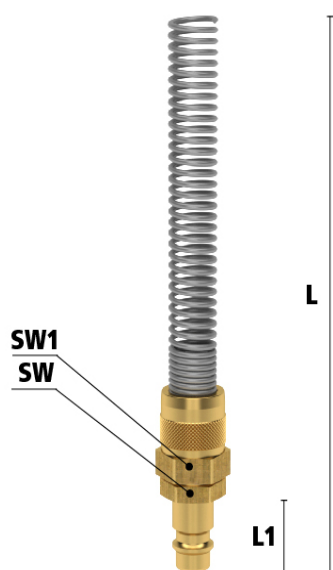

NIP.EUR7,2 OSK 5/8MM MESSING AK

Product Images

Algemene specificaties

- Met één hand te bedienen
- Universeel
- Messing 58
- Het schuifhuis beschermt de body van de koppeling tegen vuil
- Geschikt voor laag vacuüm bij lage koppelkracht
- Geschikt voor persluchttoepassingen in industrie
- Geschikt voor water en andere media

Éénhandsbediening

Koppelen: steek de nippel in de koppeling.

Ontkoppelen: Schuif het huis van de koppeling naar achteren.

Materialen

Body	Messing MS 58
Huis	Messing MS 58
Body klep	Messing MS 58
Klep	Messing MS 58
Plug	Messing MS 58
Vering	RVS 1.4310
Pen	RVS 1.4305
Afdichtingen	NBR

Koppeling met klep - nippel zonder klep

Let op: Wanneer de koppeling niet met de nippel gekoppeld is bestaat er kans op lekkage uit de nippel.

Dimensies

Artikelnummer	Slang	L	SW	L1	SW1	Gewicht
ES4SQF	4x6 mm	115	/	20	12	30
ES58SQF	5x8 mm	115	17	20	14	34
ES6SQF	6x8 mm	115	/	20	14	37
ES6510SQF	6,5x10 mm	115	17	20	17	48
ES8SQF	8x10 mm	132	17	20	19	83
ES812SQF	8x12 mm	132	17	20	19	84
ES9SQF	9x12 mm	132	17	20	19	86

Additional Information

EAN Code	8719426593714
Artikelnummer	ES58SQF
Merk	Ludecke
Doorlaat	DN 7,2
Fabrikant	Ludecke
Insteeknippel of snelkoppeling?	Insteeknippel
Profiel	Euro
Soort	Grip
Veiligheidsnorm	Niet conform ARBO
Aansluiting	5x8mm
Klep	Nee
Materiaal	Messing
Type aansluiting	Opschroefwartel
Afsluitsysteem	Insteeknippel zonder klep
Materiaal	Messing