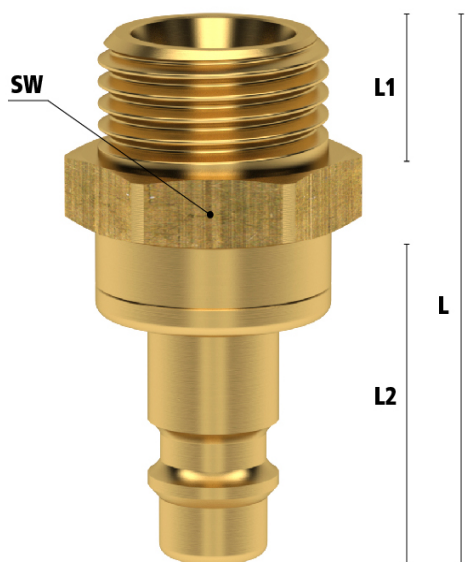

Éénhandsbediening

Koppelen: steek de nippel in de koppeling.

Ontkoppelen: Schuif het huis van de koppeling naar achteren.

Materialen

Body	Messing MS 58
Huis	Messing MS 58
Body klep	Messing MS 58
Klep	Messing MS 58
Plug	Messing MS 58
Vering	RVS 1.4310
Borgring	RVS 1.4310
Afdichtingen	NBR
Pennen	RVS 1.4305

- Voorkomt dat er media lekt bij het ontkoppelen
- Kleppenstructuur gericht op het stromen van media van koppeling naar nippel
- Wanneer ontkoppeld blijft de media in de slang, waardoor de druk op peil blijft

Let op: deze koppelingen kunnen gebruikt worden met nippels DN 7.2 zonder klep. Echter, deze nippels kunnen niet verbonden worden met de standaard DN 7.2 koppelingen zonder klep.

Dimensies

Artikelnummer	Draad	L	SW	L1	L2	Gewicht
ES18NAAB	1/8" BSPP	43	22	9	20	45
ES14NAAB	1/4" BSPP	43	22	9	20	45
ES38NAAB	3/8" BSPP	44	22	10	20	48
ES12NAAB	1/2" BSPP	44	24	10	20	60
ES1415NAAB	M14 x 1,5	43	22	9	20	46
ES1615NAAB	M16 x 1,5	43	22	9	20	46
ES1815NAAB	M18 x 1,5	43	22	9	20	46

Additional Information

EAN Code	8719426594544
Artikelnummer	ES38NAAB
Merk	Ludecke
Doorlaat	DN 7,2
Fabrikant	Ludecke
Insteeknippel of snelkoppeling?	Insteeknippel
Profiel	Euro
Soort	Grip
Veiligheidsnorm	Niet conform ARBO
Aansluiting	3/8"
Klep	Ja
Materiaal	Messing
Type aansluiting	Buitendraad
Alternatief voor	25SBAW17MPN Rectus 25SBAW17MPX Rectus 3407 RHH 950 RHH
Draadsoort	BSP
Afsluitsysteem	Insteeknippel met klep
Materiaal	Messing