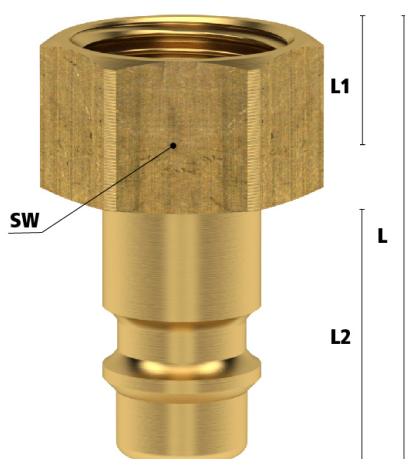

## Enkelzijdige afsluiting

*Koppeling met klep - nippel zonder klep*

**Let op:** Wanneer de koppeling niet met de nippel gekoppeld is bestaat er kans op lekkage uit de nippel.

## Dimensies

| Artikelnummer | Draad     | L  | D  | L1 | L2 | Gewicht |
|---------------|-----------|----|----|----|----|---------|
| ES18NI        | 1/8" BSPP | 31 | 13 | 9  | 20 | 16      |
| ES14NI        | 1/4" BSPP | 33 | 17 | 10 | 20 | 24      |
| ES38NI        | 3/8" BSPP | 33 | 19 | 10 | 20 | 23      |
| ES12NI        | 1/2" BSPP | 35 | 24 | 12 | 20 | 38      |
| ES1415NI      | M14x1,5   | 33 | 17 | 11 | 20 | 25      |
| ES1615NI      | M16x1,5   | 33 | 19 | 11 | 20 | 36      |
| ES1815NI      | M18x1,5   | 35 | 22 | 12 | 20 | 43      |

## Additional Information

---

|                                 |                           |
|---------------------------------|---------------------------|
| EAN Code                        | 8719426593332             |
| Artikelnummer                   | ES1815NI                  |
| Merk                            | Ludecke                   |
| Doorlaat                        | DN 7,2                    |
| Fabrikant                       | Ludecke                   |
| Insteeknippel of snelkoppeling? | Insteeknippel             |
| Profiel                         | Euro                      |
| Soort                           | Grip                      |
| Veiligheidsnorm                 | Niet conform ARBO         |
| Aansluiting                     | M18x1.5                   |
| Klep                            | Nee                       |
| Materiaal                       | Messing                   |
| Type aansluiting                | Binnendraad               |
| Draadsoort                      | Metrisch                  |
| Afsluitsysteem                  | Insteeknippel zonder klep |
| Materiaal                       | Messing                   |