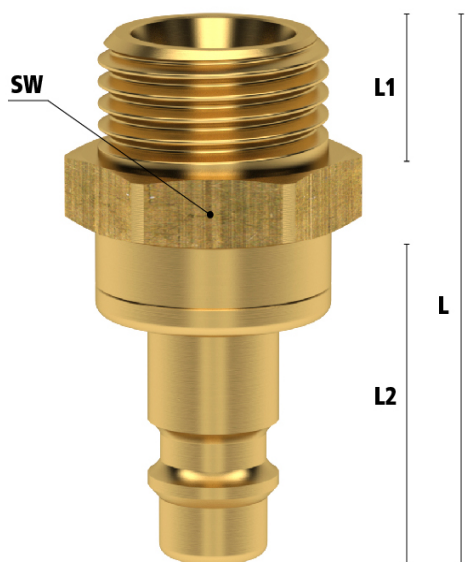

### Algemene specificaties

- Met één hand te bedienen
- Universeel
- Messing 58
- Dubbele afsluiting om lekkage te voorkomen bij het ontkoppelen
- Kleppenstructuur gericht op mediastroom van koppeling naar nippel
- Het schuifhuis beschermt de body van de koppeling tegen vuil
- Geschikt voor laag vacuüm bij lage koppelkracht
- Geschikt voor o.a. vloeibare media in bouw en controletechniek

## Dubbelzijdige afsluiting

*Koppeling met klep - nippel met klep*

- Voorkomt dat er media lekt bij het ontkoppelen
- Kleppenstructuur gericht op het stromen van media van koppeling naar nippel
- Wanneer ontkoppeld blijft de media in de slang, waardoor de druk op peil blijft

**Let op:** deze koppelingen kunnen gebruikt worden met nippels DN 7.2 zonder klep. Echter, deze nippels kunnen niet verbonden worden met de standaard DN 7.2 koppelingen zonder klep.

## Dimensies

Artikelnummer	Draad	L	SW	L1	L2	Gewicht
ES18NAAB	1/8" BSPP	43	22	9	20	45
ES14NAAB	1/4" BSPP	43	22	9	20	45
ES38NAAB	3/8" BSPP	44	22	10	20	48
ES12NAAB	1/2" BSPP	44	24	10	20	60
ES1415NAAB	M14 x 1,5	43	22	9	20	46
ES1615NAAB	M16 x 1,5	43	22	9	20	46
ES1815NAAB	M18 x 1,5	43	22	9	20	46