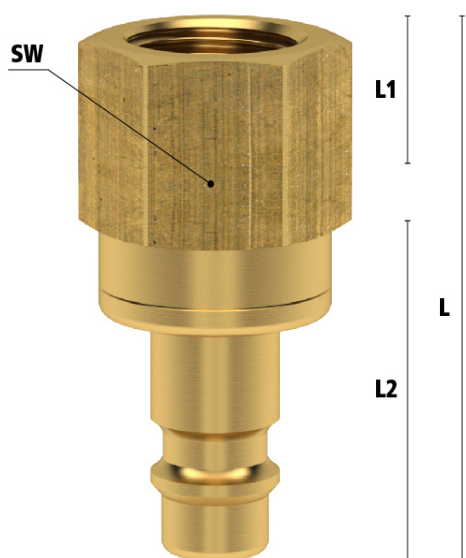

NIP.EUR7,2 DUB.AF. BI M16X1,5 MES

Product Images

Algemene specificaties

- Met één hand te bedienen
- Universeel
- Messing 58
- Dubbele afsluiting om lekkage te voorkomen bij het ontkoppelen
- Kleppenstructuur gericht op mediastroom van koppeling naar nippel
- Het schuifhuis beschermt de body van de koppeling tegen vuil
- Geschikt voor laag vacuüm bij lage koppelkracht
- Geschikt voor o.a. vloeibare media in bouw en controletechniek

Éénhandsbediening

Koppelen: steek de nippel in de koppeling.

Ontkoppelen: Schuif het huis van de koppeling naar achteren.

Materialen

Body	Messing MS 58
Huis	Messing MS 58
Body klep	Messing MS 58
Klep	Messing MS 58
Plug	Messing MS 58
Vering	RVS 1.4310
Borgring	RVS 1.4310
Afdichtingen	NBR
Pennen	RVS 1.4305

- Voorkomt dat er media lekt bij het ontkoppelen
- Kleppenstructuur gericht op het stromen van media van koppeling naar nippel
- Wanneer ontkoppeld blijft de media in de slang, waardoor de druk op peil blijft

Let op: deze koppelingen kunnen gebruikt worden met nippels DN 7.2 zonder klep. Echter, deze nippels kunnen niet verbonden worden met de standaard DN 7.2 koppelingen zonder klep.

Dimensies

Artikelnummer	Draad	L	SW	L1	L2	Gewicht
ES18NIAB	1/8" BSPP	44	22	10,5	20	64
ES14NIAB	1/4" BSPP	44	22	10,5	20	64
ES38NIAB	3/8" BSPP	44	22	10,5	20	57
ES12NIAB	1/2" BSPP	44,5	24	12	20	62
ES1415NIAB	M14 x 1,5	43,5	22	11	20	60
ES1615NIAB	M16 x 1,5	43,5	22	11	20	60
ES1815NIAB	M18 x 1,5	43,5	22	11	20	60