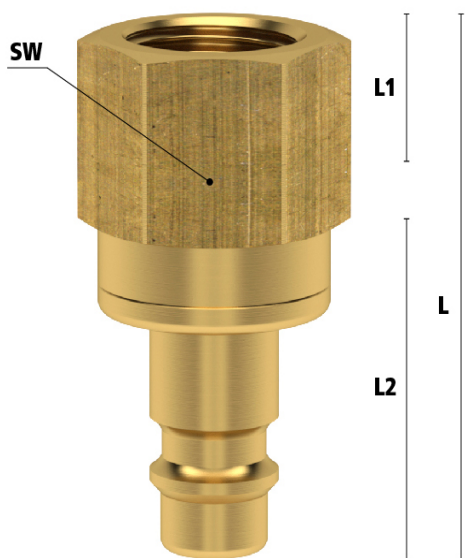

NIP.EUR7,2 DUB.AF. BI M14X1,5 MES

Product Images

Algemene specificaties

- Met één hand te bedienen
- Universeel
- Messing 58
- Dubbele afsluiting om lekkage te voorkomen bij het ontkoppelen
- Kleppenstructuur gericht op mediastroom van koppeling naar nippel
- Het schuifhuis beschermt de body van de koppeling tegen vuil
- Geschikt voor laag vacuüm bij lage koppelkracht
- Geschikt voor o.a. vloeibare media in bouw en controletechniek

Éénhandsbediening

Koppelen: steek de nippel in de koppeling.

Ontkoppelen: Schuif het huis van de koppeling naar achteren.

Materialen

Body	Messing MS 58
Huis	Messing MS 58
Body klep	Messing MS 58
Klep	Messing MS 58
Plug	Messing MS 58
Vering	RVS 1.4310
Borgring	RVS 1.4310
Afdichtingen	NBR
Pennen	RVS 1.4305

- Voorkomt dat er media lekt bij het ontkoppelen
- Kleppenstructuur gericht op het stromen van media van koppeling naar nippel
- Wanneer ontkoppeld blijft de media in de slang, waardoor de druk op peil blijft

Let op: deze koppelingen kunnen gebruikt worden met nippels DN 7.2 zonder klep. Echter, deze nippels kunnen niet verbonden worden met de standaard DN 7.2 koppelingen zonder klep.

Dimensies

Artikelnummer	Draad	L	SW	L1	L2	Gewicht
ES18NIAB	1/8" BSPP	44	22	10,5	20	64
ES14NIAB	1/4" BSPP	44	22	10,5	20	64
ES38NIAB	3/8" BSPP	44	22	10,5	20	57
ES12NIAB	1/2" BSPP	44,5	24	12	20	62
ES1415NIAB	M14 x 1,5	43,5	22	11	20	60
ES1615NIAB	M16 x 1,5	43,5	22	11	20	60
ES1815NIAB	M18 x 1,5	43,5	22	11	20	60