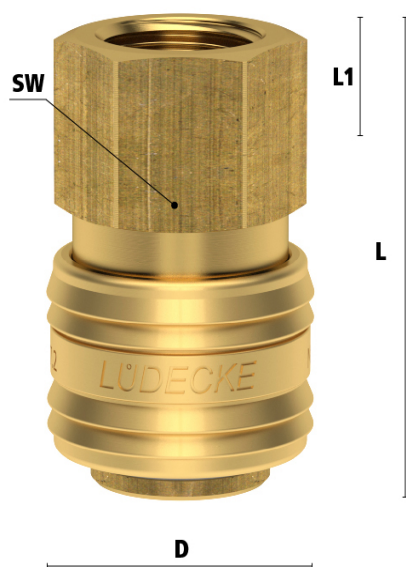

KOP.EUR7,2 DUB.AF. BI M14X1,5 MES

Product Images

Algemene specificaties

- Met één hand te bedienen
- Universeel
- Messing 58
- Dubbele afsluiting om lekkage te voorkomen bij het ontkoppelen
- Kleppenstructuur gericht op mediastroom van koppeling naar nippel
- Het schuifhuis beschermt de body van de koppeling tegen vuil
- Geschikt voor laag vacuüm bij lage koppelkracht
- Geschikt voor o.a. vloeibare media in bouw en controletechniek

Éénhandsbediening

Koppelen: steek de nippel in de koppeling.

Ontkoppelen: Schuif het huis van de koppeling naar achteren.

Materialen

Body	Messing MS 58
Huis	Messing MS 58
Body klep	Messing MS 58
Klep	Messing MS 58
Plug	Messing MS 58
Vering	RVS 1.4310
Borgring	RVS 1.4310
Afdichtingen	NBR
Pennen	RVS 1.4305

- Voorkomt dat er media lekt bij het ontkoppelen
- Kleppenstructuur gericht op het stromen van media van koppeling naar nippel
- Wanneer ontkoppeld blijft de media in de slang, waardoor de druk op peil blijft

Let op: deze koppelingen kunnen gebruikt worden met nippels DN 7.2 zonder klep. Echter, deze nippels kunnen niet verbonden worden met de standaard DN 7.2 koppelingen zonder klep.

Dimensies

Artikelnummer	Draad	L	SW	D	L1	Gewicht
ES18NAIB	1/8" BSPP	41	22	27	10,5	92
ES14NAIB	1/4" BSPP	41	22	27	10,5	92
ES38NAIB	3/8" BSPP	41	22	27	10,5	85
ES12NAIB	1/2" BSPP	42,5	24	27	12	87