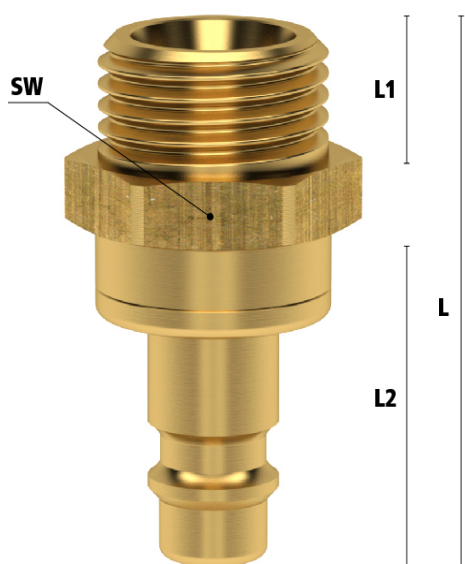

Dimensies

Artikelnummer	Draad	L	SW	L1	L2	Gewicht
ES18NAAB	1/8" BSPP	43	22	9	20	45
ES14NAAB	1/4" BSPP	43	22	9	20	45
ES38NAAB	3/8" BSPP	44	22	10	20	48
ES12NAAB	1/2" BSPP	44	24	10	20	60
ES1415NAAB	M14 x 1,5	43	22	9	20	46
ES1615NAAB	M16 x 1,5	43	22	9	20	46
ES1815NAAB	M18 x 1,5	43	22	9	20	46