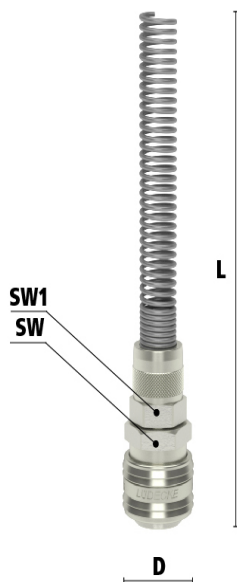

## Materialen

<b>Body</b>	Messing MS 58 vernikkeld
<b>Huls</b>	Messing MS 58 vernikkeld
<b>Body klep</b>	Messing MS 58 vernikkeld
<b>Klep</b>	Messing MS 58 vernikkeld
<b>Plug</b>	Messing MS 58 vernikkeld
<b>Vering</b>	RVS 1.4310
<b>Pen</b>	RVS 1.4305
<b>Afdichtingen</b>	NBR

## Enkelzijdige afsluiting

*Koppeling met klep - nippel zonder klep*

**Let op:** Wanneer de koppeling niet met de nippel gekoppeld is bestaat er kans op lekkage uit de nippel.

## Dimensies

Artikelnummer	Slang	L	SW	D	SW1	Gewicht
ESN4TQF	4x6 mm	125	22	27	12	85
ESN58TQF	5x8 mm	130	22	27	14	88
ESN6TQF	6x8 mm	130	22	27	14	90
ESN65TQF	6,5x10 mm	130	22	27	17	95
ESN8TQF	8x10 mm	136	22	27	19	120
ESN812TQF	8x12 mm	140	22	27	19	130
ESN9TQF	9x12 mm	126	22	27	19	141

## Additional Information

---

EAN Code	8719426592809
Artikelnummer	ESN8TQF
Doorlaat	DN 7,2
Fabrikant	Ludecke
Insteeknippel of snelkoppeling?	Snelkoppeling
Profiel	Overig
Veiligheidsnorm	Niet conform ARBO
Aansluiting	8x10 mm
Bediening	Schuifhuls
Klep	Ja, enkelvoudige afsluiting
Materiaal	Messing vernikkeld
Type aansluiting	Slangpilaar opschroefwartel
Merk	Ludecke