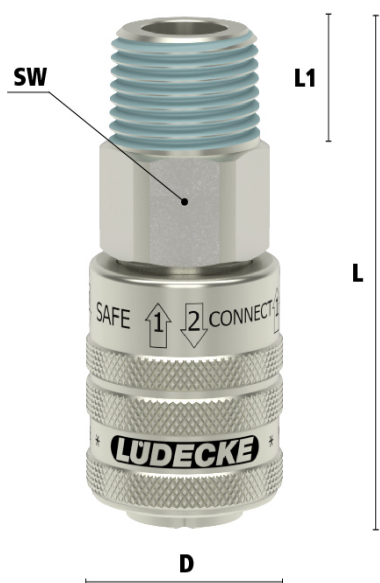

KOP.EURO7,8 VE BU R1/4 MES/NI

Product Images

Algemene specificaties

- Ergonomisch
- Alternatief voor Parker | Rectus 25/26 en Cejn 320
- Conform ISO 4414 en DIN EN 983/BIA
- Messing 58 vernikkeld met gehard stalen huis en hoogwaardige afdichting
- Zelfontluchtend
- Beveiliging tegen onbedoeld loskomen van de slang
- Geschikt voor flexibele persluchtsslagen

Koppelen: Steek de insteeknippel in de snelkoppeling.

Ontkoppelen: Duw de huls omhoog om te ontluichten.

Ontkoppelen: Veilige ontkoppeling.

Materialen

Body	Messing MS 58 vernikkeld
Body klep	Messing MS 58 vernikkeld
Klep	Messing 58
Huis	Vernikkeld en gehard staal
Plug	Vernikkeld en gehard staal
Vering	RVS 1.4310
Afdichtingen	NBR
Lagers	RVS 1.43034

Koppeling - nippel

Bij deze uitvoering is alleen de koppeling voorzien van een klep (single shut-off). De insteeknippel heeft een full flow functie, dus heeft deze geen klep. Bij nog aanwezige druk aan de zijde van de insteeknippel kan de nippel bij het ontkoppelen losschieten (niet conform ARBO).

Dimensies

Artikelnummer	Draad	L	DW	D	L1	Gewicht
ESIS14A	1/4" BSPT	61	19	28	11	138
ESIS38A	3/8" BSPT	62	19	28	12	147
ESIS12A	1/2" BSPT	64	22	28	15	144

Additional Information

EAN Code	8719426596210
Artikelnummer	ESIS14A
Doorlaat	DN 7.8
Insteeknippel of snelkoppeling?	Snelkoppeling
Profiel	Overig
Veiligheidsnorm	ARBO conform - ISO 4414
Vervangend product van	1600KEAK13SPN
Aansluiting	1/4"
Bediening	Schuifhuls
Materiaal	Messing vernikkeld
Merk	Ludecke
Type aansluiting	Binnendraad
Alternatief voor	26KEAW13MPN Rectus 28526 RHH
Draadsoort	BSPT
Merk	Ludecke