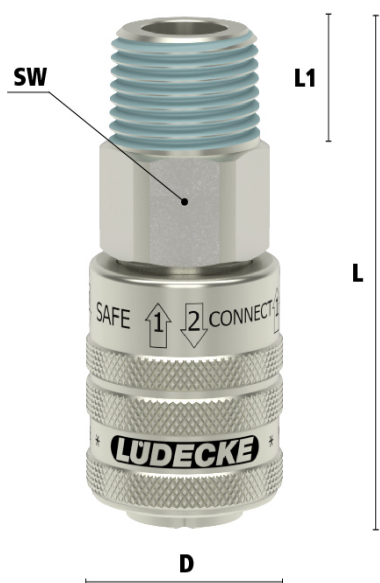

KOP.EURO7,8 VE BU R3/8 MES/NI

Product Images

Algemene specificaties

- Ergonomisch
- Alternatief voor Parker | Rectus 25/26 en Cejn 320
- Conform ISO 4414 en DIN EN 983/BIA
- Messing 58 vernikkeld met gehard stalen huis en hoogwaardige afdichting
- Zelfontluchtend
- Beveiliging tegen onbedoeld loskomen van de slang
- Geschikt voor flexibele persluchtsslagen

Koppelen: Steek de insteeknippel in de snelkoppeling.

Ontkoppelen: Duw de huls omhoog om te ontluichten.

Ontkoppelen: Veilige ontkoppeling.

Materialen

Body	Messing MS 58 vernikkeld
Body klep	Messing MS 58 vernikkeld
Klep	Messing 58
Huis	Vernikkeld en gehard staal
Plug	Vernikkeld en gehard staal
Vering	RVS 1.4310
Afdichtingen	NBR
Lagers	RVS 1.43034

Koppeling - nippel

Bij deze uitvoering is alleen de koppeling voorzien van een klep (single shut-off). De insteeknippel heeft een full flow functie, dus heeft deze geen klep. Bij nog aanwezige druk aan de zijde van de insteeknippel kan de nippel bij het ontkoppelen losschieten (niet conform ARBO).

Dimensies

Artikelnummer	Draad	L	DW	D	L1	Gewicht
ESIS14A	1/4" BSPT	61	19	28	11	138
ESIS38A	3/8" BSPT	62	19	28	12	147
ESIS12A	1/2" BSPT	64	22	28	15	144

Additional Information

EAN Code	8719426596227
Artikelnummer	ESIS38A
Doorlaat	DN 7.8
Insteeknippel of snelkoppeling?	Snelkoppeling
Profiel	Overig
Veiligheidsnorm	ARBO conform - ISO 4414
Vervangend product van	25KEAK17BPN
Aansluiting	3/8"
Bediening	Schuifhuls
Materiaal	Messing vernikkeld
Merk	Ludecke
Type aansluiting	Buitendraad
Alternatief voor	26KEAW17MPN Rectus 28527 RHH
Draadsoort	BSPT
Merk	Ludecke