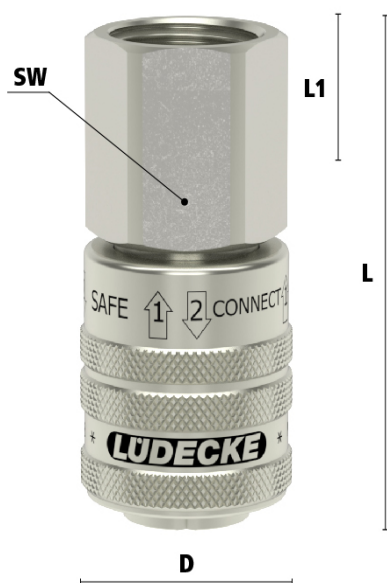

KOP.EURO7,8 VE BI G1/4 MES/NI

Product Images

Algemene specificaties

- Ergonomisch
- Alternatief voor Parker | Rectus 25/26 en Cejn 320
- Conform ISO 4414 en DIN EN 983/BIA
- Messing 58 vernikkeld met gehard stalen huis en hoogwaardige afdichting
- Zelfontluchtend
- Beveiliging tegen onbedoeld loskomen van de slang
- Geschikt voor flexibele persluchtsslagen

Koppelen: Steek de insteeknippel in de snelkoppeling.

Ontkoppelen: Duw de huls omhoog om te ontluichten.

Ontkoppelen: Veilige ontkoppeling.

Materialen

Body	Messing MS 58 vernikkeld
Body klep	Messing MS 58 vernikkeld
Klep	Messing 58
Huis	Vernikkeld en gehard staal
Plug	Vernikkeld en gehard staal
Vering	RVS 1.4310
Afdichtingen	NBR
Lagers	RVS 1.43034

Koppeling - nippel

Bij deze uitvoering is alleen de koppeling voorzien van een klep (single shut-off). De insteeknippel heeft een full flow functie, dus heeft deze geen klep. Bij nog aanwezige druk aan de zijde van de insteeknippel kan de nippel bij het ontkoppelen losschieten (niet conform ARBO).

Dimensies

Artikelnummer	Draad	L	DW	D	L1	Gewicht
ESIS14I	1/4" BSPP	57	19	28	10	146
ESIS38I	3/8" BSPP	57	19	28	10	144
ESIS12I	1/2" BSPP	59	24	28	12	160

Additional Information

EAN Code	8719426596234
Artikelnummer	ESIS14I
Doorlaat	DN 7.8
Insteeknippel of snelkoppeling?	Snelkoppeling
Profiel	Overig
Veiligheidsnorm	ARBO conform - ISO 4414
Vervangend product van	1600KEIW13SPN
Aansluiting	1/4"
Bediening	Schuifhuls
Materiaal	Messing vernikkeld
Merk	Ludecke
Type aansluiting	Binnendraad
Alternatief voor	1600KEIW13SPN Rectus 26KEIW13MPN Rectus 28529 RHH 48365 RHH 5603 RHH
Draadsoort	BSPP
Merk	Ludecke