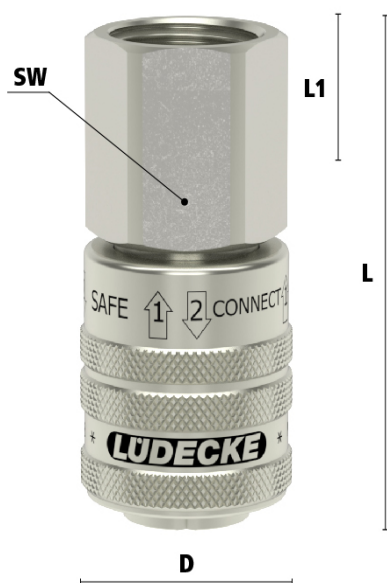

KOP.EURO7,8 VE BI G1/2 MES/NI

Product Images

Algemene specificaties

- Ergonomisch
- Alternatief voor Parker | Rectus 25/26 en Cejn 320
- Conform ISO 4414 en DIN EN 983/BIA
- Messing 58 vernikkeld met gehard stalen huis en hoogwaardige afdichting
- Zelfontluchtend
- Beveiliging tegen onbedoeld loskomen van de slang
- Geschikt voor flexibele persluchtsslagen

Koppelen: Steek de insteeknippel in de snelkoppeling.

Ontkoppelen: Duw de huls omhoog om te ontluichten.

Ontkoppelen: Veilige ontkoppeling.

Materialen

Body	Messing MS 58 vernikkeld
Body klep	Messing MS 58 vernikkeld
Klep	Messing 58
Huis	Vernikkeld en gehard staal
Plug	Vernikkeld en gehard staal
Vering	RVS 1.4310
Afdichtingen	NBR
Lagers	RVS 1.43034

Koppeling - nippel

Bij deze uitvoering is alleen de koppeling voorzien van een klep (single shut-off). De insteeknippel heeft een full flow functie, dus heeft deze geen klep. Bij nog aanwezige druk aan de zijde van de insteeknippel kan de nippel bij het ontkoppelen losschieten (niet conform ARBO).

Dimensies

Artikelnummer	Draad	L	DW	D	L1	Gewicht
ESIS14I	1/4" BSPP	57	19	28	10	146
ESIS38I	3/8" BSPP	57	19	28	10	144
ESIS12I	1/2" BSPP	59	24	28	12	160

Additional Information

EAN Code	8719426596258
Artikelnummer	ESIS12I
Doorlaat	DN 7.8
Insteeknippel of snelkoppeling?	Snelkoppeling
Profiel	Overig
Veiligheidsnorm	ARBO conform - ISO 4414
Vervangend product van	1600KEIW21SPN
Aansluiting	1/2"
Bediening	Schuifhuls
Materiaal	Messing vernikkeld
Merk	Ludecke
Type aansluiting	Binnendraad
Alternatief voor	1600KEIW21SPN Rectus 26KEIW21MPN Rectus 28532 RHH 33424 RHH 5605 RHH
Draadsoort	BSPP
Merk	Ludecke