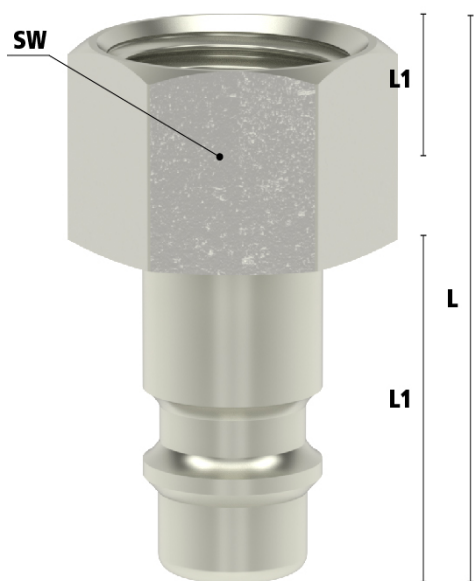

Enkelzijdige afsluiting

Koppeling - nippel

Bij deze uitvoering is alleen de koppeling voorzien van een klep (single shut-off). De insteeknippel heeft een full flow functie, dus heeft deze geen klep. Bij nog aanwezige druk aan de zijde van de insteeknippel kan de nippel bij het ontkoppelen losschieten (niet conform ARBO).

Dimensies

Artikelnummer	Draad	L	SW	L1	L2	Gewicht
ESIS18NIS	1/8" BSPP	32	13	9	20	16
ESIS14NIS	1/4" BSPP	33	17	10	20	24
ESIS38NIS	3/8" BSPP	33	19	10	20	25
ESIS12NIS	1/2" BSPP	35	24	12	20	40