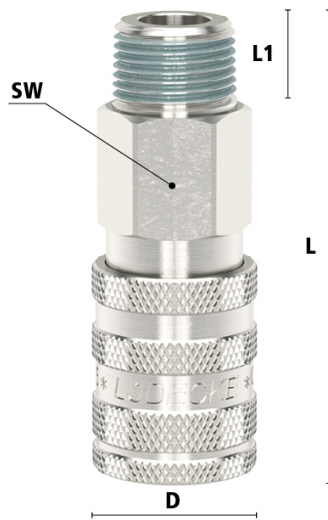

Dimensies

Artikelnummer	Draad	L	SW	D	L1	Gewicht
ESB14A	1/4" BSPT	63	19	23	12	109
ESB38A	3/8" BSPT	63	19	23	12	111
ESB12A	1/2" BSPP	67	22	23	15	139