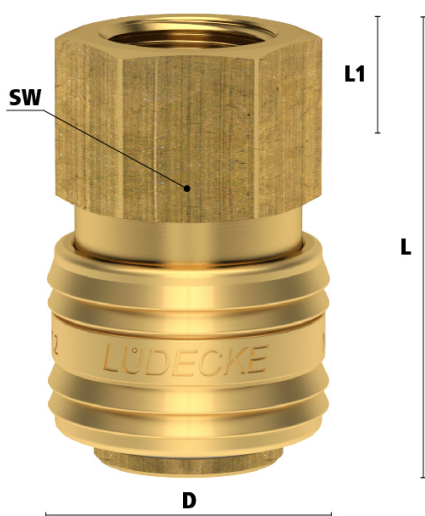

Draad	ISO 228/NPT
Flow	775 l/min (bij 6 bar en ΔP 0,5 bar)
Bediening	Schuifbediening
Media	Perslucht

Enkelzijdige afsluiting

Koppeling - nippel

Bij deze uitvoering is alleen de koppeling voorzien van een klep (single shut-off). De insteeknippel heeft een full flow functie, dus heeft deze geen klep. Bij nog aanwezige druk aan de zijde van de insteeknippel kan de nippel bij het ontkoppelen losschieten (niet conform ARBO).

Dimensies

Artikelnummer	Draad	L	SW	D	L1	Gewicht
ESA14IR	1/4" BSPP	41	22	27	10,5	93
ESA38IR	3/8" BSPP	41	22	27	10,5	89
ESA12IR	1/2" BSPP	41	24	27	10,5	91
ESA14I	1/4" NPT	43,5	22	27	13,5	101
ESA38I	3/8" NPT	45	22	27	14,5	96
ESA12I	1/2" NPT	48	24	27	18	103