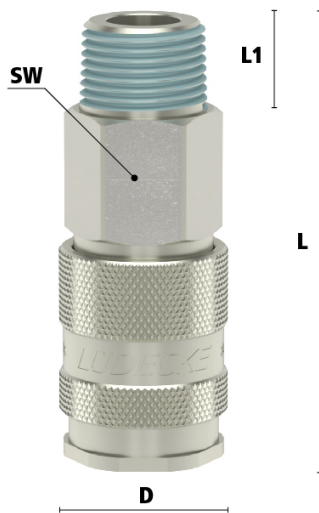

Enkelzijdige afsluiting

Koppeling - nippel

Bij deze uitvoering is alleen de koppeling voorzien van een klep (single shut-off). De insteeknippel heeft een full flow functie, dus heeft deze geen klep. Bij nog aanwezige druk aan de zijde van de insteeknippel kan de nippel bij het ontkoppelen losschieten (niet conform ARBO).

Dimensies

Artikelnummer	Draad	L	SW	D	L1	Gewicht
ESAI14A	1/4" BSPT	60	19	23	11	95
ESAI38A	3/8" BSPT	60	19	23	12	98
ESAI12A	1/2" BSPT	63	22	23	17	120