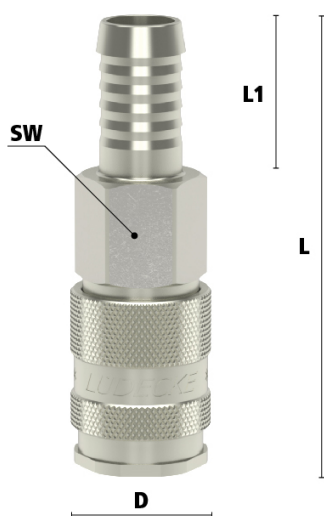

Enkelzijdige afsluiting

Koppeling - nippel

Bij deze uitvoering is alleen de koppeling voorzien van een klep (single shut-off). De insteeknippel heeft een full flow functie, dus heeft deze geen klep. Bij nog aanwezige druk aan de zijde van de insteeknippel kan de nippel bij het ontkoppelen losschieten (niet conform ARBO).

Dimensies

Artikelnummer	Slang	L	SW	D	L1	Gewicht
ESAI6T	6 mm	73	19	23	25	92
ESAI8T	8 mm	73	19	23	25	95
ESAI9T	9 mm	73	19	23	25	96
ESAI10T	10 mm	73	19	23	25	99
ESAI13T	13 mm	73	19	23	25	105