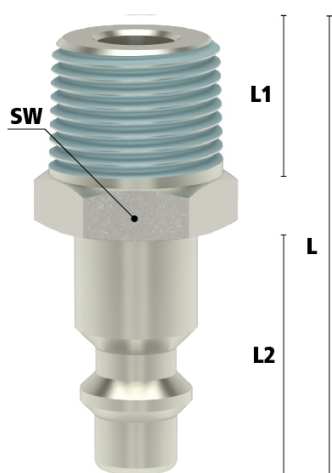

Enkelzijdige afsluiting

Koppeling - nippel

Bij deze uitvoering is alleen de koppeling voorzien van een klep (single shut-off). De insteeknippel heeft een full flow functie, dus heeft deze geen klep. Bij nog aanwezige druk aan de zijde van de insteeknippel kan de nippel bij het ontkoppelen losschieten (niet conform ARBO).

Dimensies

Artikelnummer	Draad	L	SW	L1	L2	Gewicht
ESAI18NAS	1/8" BSPT	38	13	9	24	19
ESAI14NAS	1/4" BSPT	41	14	12	24	25
ESAI38NAS	3/8" BSPT	42	17	13	24	35
ESAI12NAS	1/2" BSPT	48	22	17	24	55