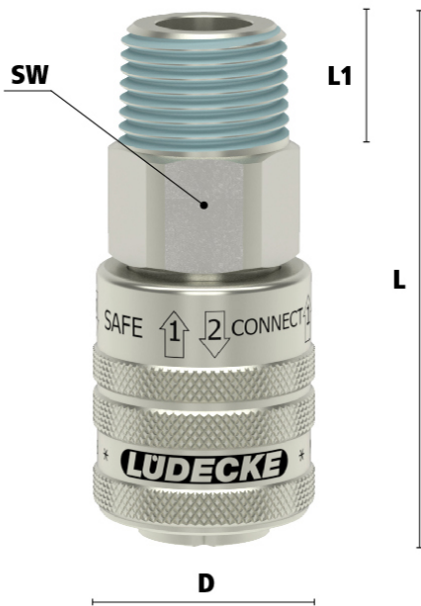

KOP.ISO6150B/06 VE BU R1/4 MES/NI

Product Images

Algemene specificaties

- Alternatief voor Parker | Rectus Series 23/24, Hansen 3000, Cejn 310, Milton, Gromelle 600
- Conform ISO 4414 en DIN EN 983/BIA
- Profiel conform ISO 6150 B en US Mil.-Spec. C4109
- Compacte messing 58 vernikkelde snelkoppeling met gehard stalen huis en hoogwaardige afdichting
- Zelfontluchtend en voorkomt het onbedoeld rondslaan van de ontluchtende slang

Het ontkoppelen van zelfontluchtende koppelingen

1. Duw de koppeling naar achteren om te ontluichten.

2. Veilige ontkoppeling

Materialen

Body	Messing MS 58 vernikkeld
Body klep	Messing MS 58 vernikkeld
Klep	Messing 58
Schuifhuls	Gehard staal
Plug	Gehard staal
Veren	RVS 1.4310
Afdichtingen	NBR (overige materialen op aanvraag beschikbaar)
Kogels	RVS 1.43034

Bouw	Enkelzijdig afsluitend, zelfontluchtend
-------------	---

Enkelzijdig afgesloten

Koppeling - nippel

Bij deze uitvoering is alleen de koppeling voorzien van een klep (single shut-off). De insteeknippel heeft geen klep.

Dimensies

Artikelnummer	Schroefdraad	L	SW	D	L1	Gewicht
ESAIS14A	1/4" BSPT	62	19	28	11	138
ESAIS38A	3/8" BSPT	63	19	28	12	147
ESAIS12A	1/2" BSPT	65	22	28	15	144

Additional Information

EAN Code	8719426598566
Artikelnummer	ESAIS14A
Doorlaat	DN 6
Insteeknippel of snelkoppeling?	Snelkoppeling
Profiel	ISO 6150B
Veiligheidsnorm	ARBO conform - ISO 4414
Aansluiting	1/4"
Bediening	Schuifhuls
Materiaal	Messing vernikkeld
Merk	Ludecke
Type aansluiting	Buitendraad
Draadsoort	BSPT
Merk	Ludecke