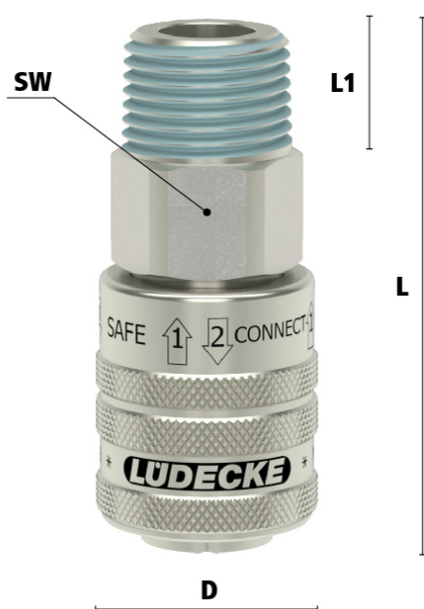

Bouw	Enkelzijdig afsluitend, zelfontluchtend

Enkelzijdig afgesloten

Koppeling - nippel

Bij deze uitvoering is alleen de koppeling voorzien van een klep (single shut-off). De insteeknippel heeft geen klep.

Dimensies

Artikelnummer	Schroefdraad	L	SW	D	L1	Gewicht
ESAIS14A	1/4" BSPT	62	19	28	11	138
ESAIS38A	3/8" BSPT	63	19	28	12	147
ESAIS12A	1/2" BSPT	65	22	28	15	144