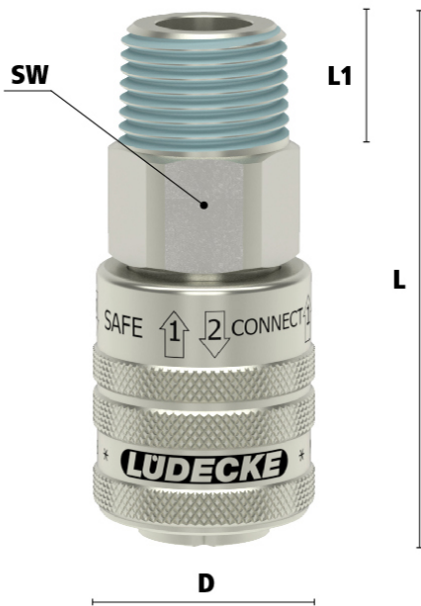

Bouw	Enkelzijdig afsluitend, zelfontluchtend

Enkelzijdig afgesloten

Koppeling - nippel

Bij deze uitvoering is alleen de koppeling voorzien van een klep (single shut-off). De insteeknippel heeft geen klep.

Dimensies

Artikelnummer	Schroefdraad	L	SW	D	L1	Gewicht
ESAIS14A	1/4" BSPT	62	19	28	11	138
ESAIS38A	3/8" BSPT	63	19	28	12	147
ESAIS12A	1/2" BSPT	65	22	28	15	144