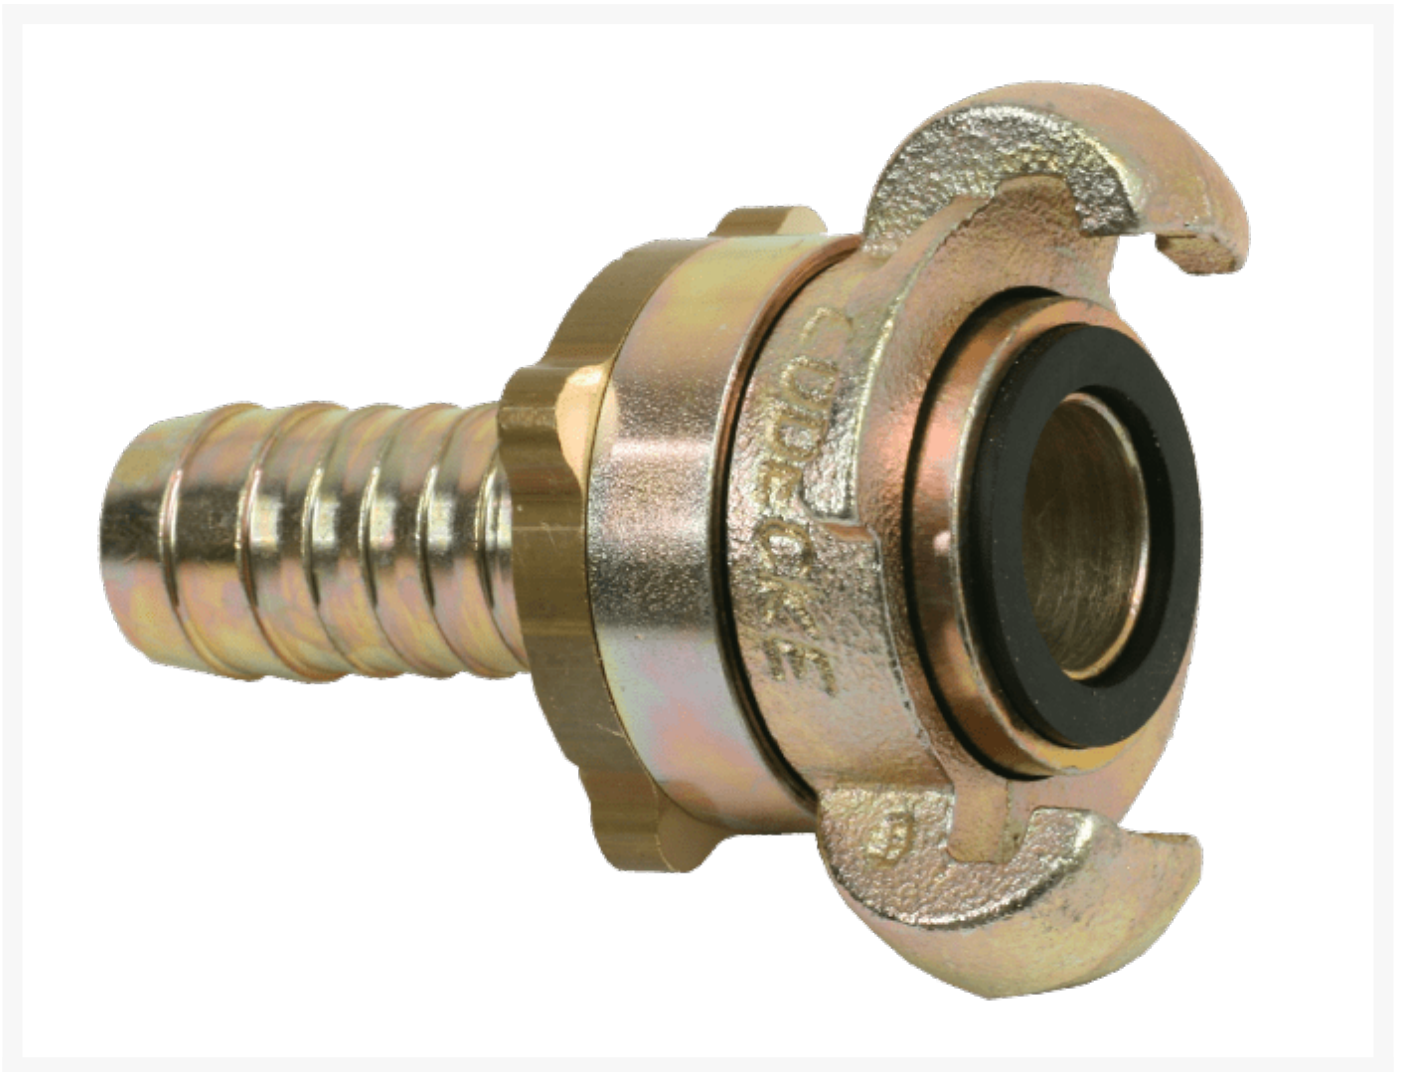

# MODY KLAUWKOPP. DIN3238 SL. 25MM

## Product Images

---

## Additional Information

---

|                                 |                              |
|---------------------------------|------------------------------|
| EAN Code                        | 8719426333242                |
| Artikelnummer                   | SSG25                        |
| Omschrijving                    | Slangaansluiting             |
| Merk                            | Ludecke                      |
| Doorlaat                        | DN 18                        |
| Fabrikant                       | Ludecke                      |
| Perslucht specificatie          | Slangpilaar                  |
| Insteeknippel of snelkoppeling? | Snelkoppeling                |
| Profiel                         | Overig                       |
| Qplus Search Name               | Shellkoppeling slangpilaar   |
| Aansluiting                     | Slangpilaar                  |
| Aansluitmaat                    | 25 mm                        |
| Materiaal                       | Gietijzer- geel gepassiveerd |
| Type product                    | Koppeling                    |
| Alternatief voor                | 3053 RHH                     |