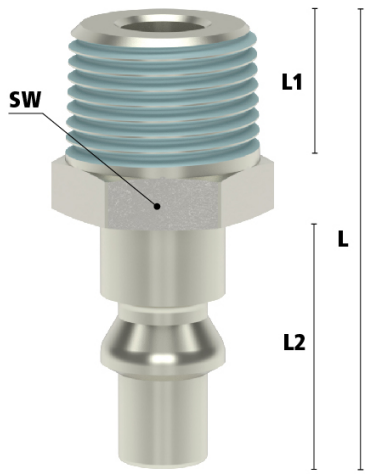

### Robuust en eenvoudig in gebruik

Deze gehard stalen insteeknippel past bij de serie ESIOS van Ludecke. De ESIOS serie snelkoppelingen perslucht is vervaardigd uit vernikkeld messing MS 58 en combineert een robuuste constructie met gebruiksgemak. Dankzij de éénhandsbediening kan de koppeling snel en eenvoudig worden aangesloten, wat efficiënt werken met persluchtinstallaties ondersteunt. De koppeling is uitgevoerd met het ARO 210 / ORION 44510 profiel en vormt een passend alternatief voor systemen zoals Parker/Rectus 14/22, Cejn 300 en Parker 50. Door de hoogwaardige kleppentechnologie wordt bovendien een hoge doorstroming bij minimale drukval gerealiseerd. Hierdoor is deze snelkoppeling uitstekend geschikt voor persluchttoepassingen in industrie en vakmanschap waar betrouwbaarheid en prestaties belangrijk zijn.

## Enkelzijdige afsluiting

*Koppeling - nippel*

**Let op:** Wanneer verkeerd verbonden kan er media uit de nippel lekken

## Afmetingen

| Draad     | L  | SW | L1 | L2 | Gewicht |
|-----------|----|----|----|----|---------|
| 1/4" BSPT | 39 | 14 | 12 | 22 | 21      |
| 3/8" BSPT | 39 | 17 | 12 | 22 | 26      |
| 1/2" BSPT | 42 | 22 | 15 | 22 | 40      |