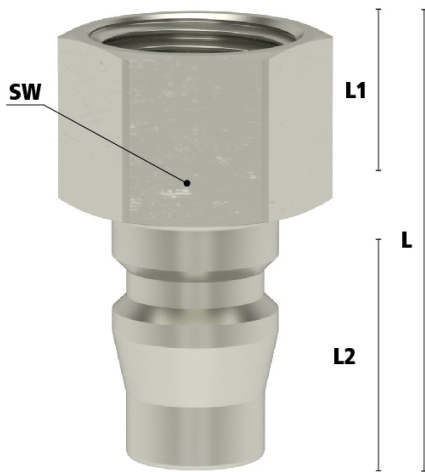

Dimensies

Artikelnummer	Schroefdraad	L	SW	L1	L2	Gewicht
ESK14NIS	1/4" BSPP	34	17	10,5	20,2	25
ESK38NIS	3/8" BSPP	34	19	10,5	20,2	25
ESK12NIS	1/2" BSPP	36	24	12	20,2	38