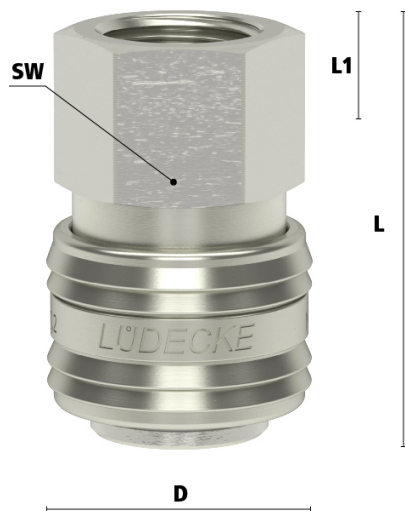

### Algemene specificaties

- Met één hand te bedienen
- Universeel
- Messing 58 vernikkeld
- Het schuifhuis beschermt de body van de koppeling tegen vuil
- Geschikt voor laag vacuüm bij lage koppelkracht
- Geschikt voor persluchttoepassingen in industrie
- Geschikt voor water en andere media

## Materialen

<b>Body</b>	Messing MS 58 vernikkeld
<b>Huls</b>	Messing MS 58 vernikkeld
<b>Body klep</b>	Messing MS 58 vernikkeld
<b>Klep</b>	Messing MS 58 vernikkeld
<b>Plug</b>	Messing MS 58 vernikkeld
<b>Vering</b>	RVS 1.4310
<b>Pen</b>	RVS 1.4305
<b>Afdichtingen</b>	NBR

## Enkelzijdige afsluiting

Koppeling met klep - nippel zonder klep

**Let op:** Wanneer de koppeling niet met de nippel gekoppeld is bestaat er kans op lekkage uit de nippel.

## Dimensies

Artikelnummer	Draad	L	SW	D	L1	Gewicht
Eur07.1100/NI	1/8" BSPP	39	22	27	9	90
Eur07.1101/NI	1/4" BSPP	41	22	27	10,5	92
Eur07.1102/NI	3/8" BSPP	41	22	27	10,5	85
Eur07.1103/NI	1/2" BSPP	42,5	24	27	12	87
Eur07.1104/NI	3/4" BSPP	43,5	32	27	13	110
ESN1415I	M14x1,5	41,5	22	27	11	90
ESN1615I	M16x1,5	41,5	22	27	11	84
ESN1815I	M18x1,5	41,5	22	27	12	80