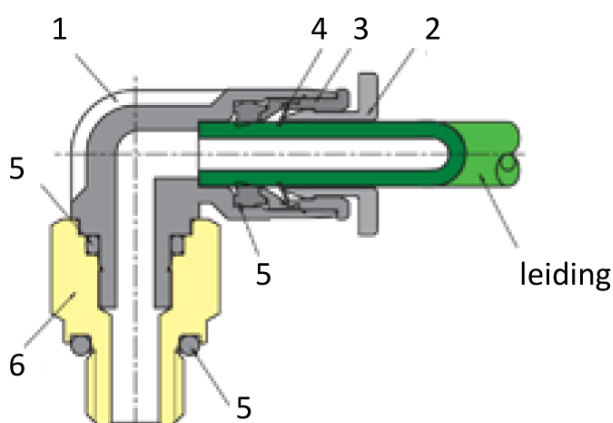

## 2/2 KRAAN RECHT Ø8 - R1/4

## Omschrijving

Sang-A uit het Koreaanse Daegu is een echte push-in fittingen specialist en één van de wereldmarkt leidende partijen.

Naast meerdere fabrieken en een wereldwijd omvattend verkoopnetwerk zijn er ook grote en bekende pneumatiek leveranciers die de Sang-A producten onder privat-label verkopen. Door haar keuze voor kwaliteit groeit Sang-A, mede door haar sterke assemblageautomatisering en de geautomatiseerde testfaciliteiten. Op Sang-A kunt u bouwen.

Afgelopen jaren zijn de push-in fittingen geheel opnieuw ontworpen voor een nog compactere uitvoering en hogere werkdrukken. Door de voorspanning op de afdichtingslip heeft u een uitstekende afdichting ook bij vacuum- toepassingen en of trillingen. U steekt de leiding makkelijk in. En de lipseal dicht perfect af, ook bij licht afwijkende leidingtoleranties.

## Additional Information

---

EAN Code	8719426042861
Artikelnummer	BC20-08-02
Aansluiting 1	Buitendraad
Merk	Sang-A
Fabrikant	Sang-A
Materiaal	Kunststof
Slangdiameter	8 mm
Aansluiting 1	8 mm
Aansluiting 2	1/4"
Materiaal	Kunststof
Aansluitingsoort 1	Push-in
Aansluitingsoort 2	BSPT