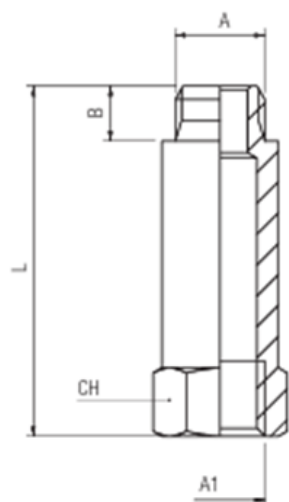

VERLENGPIJP G1/8xG1/8BIxBU L=51

Product Images

Afmetingen

A	A1	L	B	CH
1/8"	1/8"	51	6mm	14

Lengte

Totale lengte	51
Lengte zonder draad	45

Additional Information

EAN Code	8719426394687
Artikelnummer	DRF.MF0101/45
Omschrijving	L51 totale lengte L45: lengte huis zonder draad
Binnen-/buitendraad 1	Binnendraad
Binnen-/buitendraad 2	Buitendraad
Draadmaat 1	1/8"
Draadmaat 2	1/8"
Materiaal	Messing vernikkeld
Draadsoort 1	BSPP
Draadsoort 2	BSPP