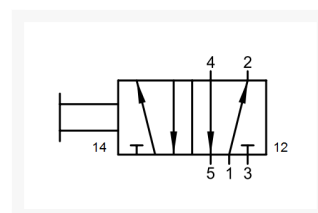

TREK/DRUKKNOP 5/2 BISTABIEL G1/4

Product Images

Additional Information

EAN Code	8719426376287
Artikelnummer	YPC-KMV410-D
Omschrijving	5/2 bistabiel
Merk	YPC
Draadmaat 1	1/4" BSPP
Draadmaat 2	1/4" BSPP
Model	5/2 bistabiel
Aansluitmaat	1/4" BSPP
Bediening	Trek/drukknop